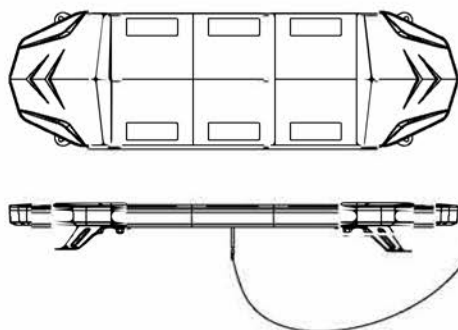

LED MAJÁKOVÁ RAMPA

- Certifikát ECE R65 ECE R10 SAE
- Provozní teplota -40 °C až 65 °C
- Provozní napětí 10- 30V DC
- Voděodolnost IP67

ZAPOJENÍ

Zapnutí/vypnutí a změna vzorů svícení

Přidržíte tlačítko změny vzorů po dobu delší 5 sekund a vrátíte na se na první vzor svícení.

MONTÁŽ

MONTÁŽ DRŽÁKŮ

Volitelné:

MONTÁŽ DRŽÁKŮ a HÁKŮ

VZORY SVÍCENÍ

ZZM= Záblesků za minutu

Č.	Vzor svícení	ZZM
1	Jednoduchý (všechny ECE)	150
2	Střídavý jeden blesk	150
3	Jednoduchý (pomalý)	70
4	Střídavý samostatný (pomalý)	60
5	Alternativní blesk (rychlý)	430
6	Dvojitý (vše)	150

Č.	Vzor svícení	ZZM
7	Alternativní dvojitá (rychlá)	300
8	Alternativní dvojitý (pomalý)	215
9	Čtyřnásobný (vše)	85
10	Alternativní čtyřnásobný (rychlá)	180
11	Náhradní čtyřnásobný	140
12	Stroboskop	1000

Č.	Vzor svícení	ZZM
13	Běžný 1	200
14	Běžný 2	200
15	Běžný 3	200
16	Kombinace 1	
17	Kombinace 2	
18	Kombinace 3